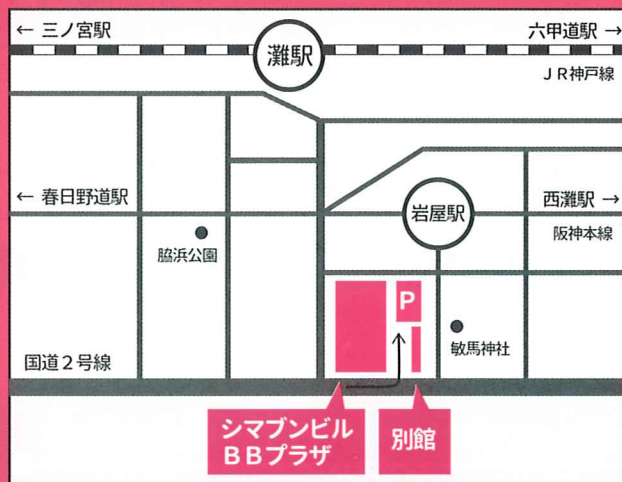

子育て支援の情報交換イベント

子育て支援メッセ

ベビー&キッズ向けのイベントがいっぱい!

ゆるキャラ
大集合!

2015年
2/22日
11:00-15:00
入場無料

※写真はイメージです。

会場

シマブンホール (BBプラザ4F)
神戸市灘区岩屋中町 4-2-7 078-802-6966

最寄駅

JR『灘』駅 (南出口) 徒歩5分
阪神『岩屋』駅 徒歩1分

ベビーカーOK+授乳室完備

主催: ひょうご子育てコミュニティ

* のプログラムは先着順となります。4F総合受付で当日受付を行います。

企業・団体の情報展示コーナー / 11:00-15:00 4Fメイン会場

ウィナーの飾り切り・食育グッズ抽選会	伊藤ハム(株)
ベビーシッター・幼児教室・企業内保育など活動紹介	ピジョンハーツ(株)
ハンドトリートメントとお肌の人間ドック!	POLA芦屋店
知育アプリ「ワオっち!」体験	(株)ワオ・コーポレーション
子育てにやさしい住まい・ウェルカムベビーのお宿	ミキハウス子育て総研(株)
ママの声を伝えてベビーグッズをゲット♪	日本パフ(株)
ひょうご 暮らしの親子塾	生活協同組合コープこうべ
鍼を刺さずに治療する子どもの“はり	(一社)兵庫県鍼灸師会
商品・試供品提供: 味の素(株) / 明治製菓(株) / 大塚製薬(株) / (株)東邦	

体験・遊びコーナー(1) 3Fサロン会場

11:15-11:45	* 家庭で出来るファミリー整体講座	優しいからだ塾 柳樂もとこ
12:00-12:30	* 大型絵本の読み聞かせ	たまたまぼこ
12:45-13:15	* ベビーサイン体験教室	(一社)日本ベビーサイン協会
13:30-14:00	* 生年月日でわかる赤ちゃんの個性学	(一社)子育てカウンセラー協会

体験・遊びコーナー(2) 4Fメイン会場